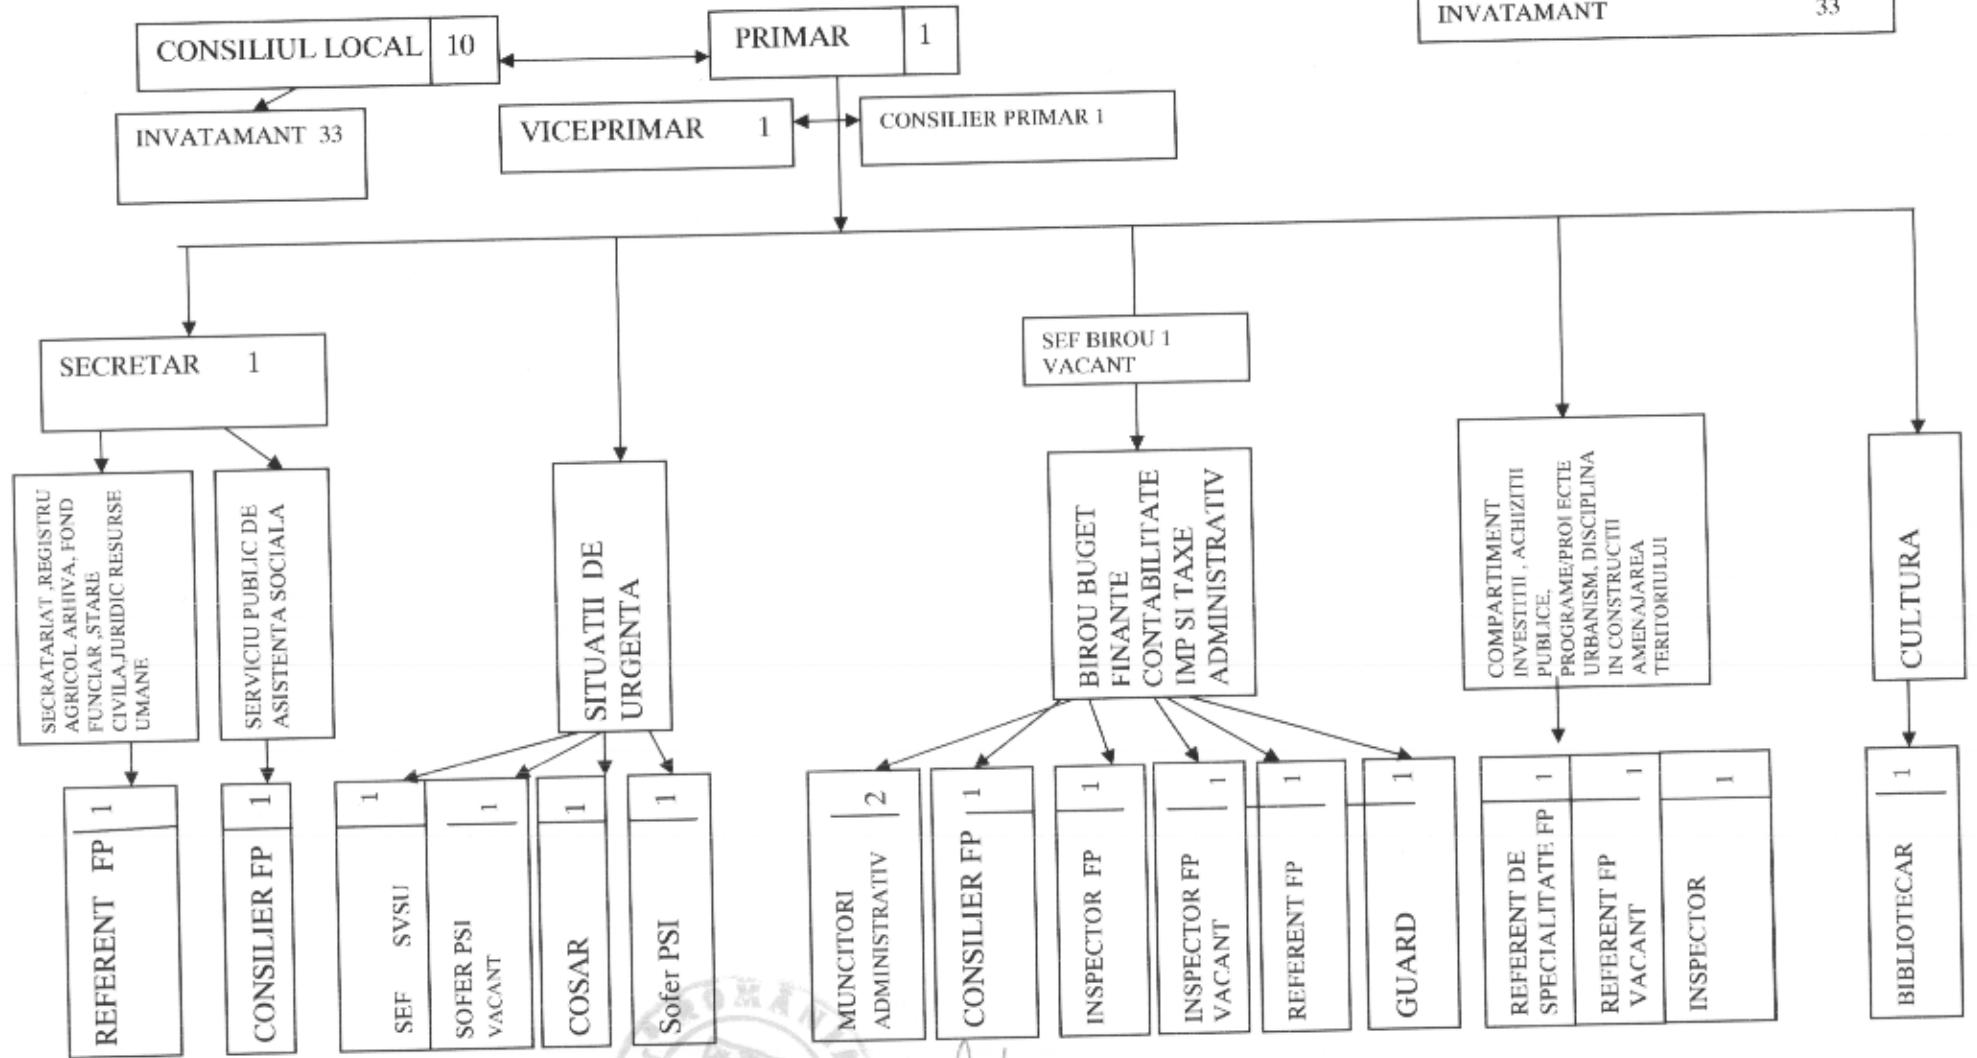

ORGANIGRAMA SI NUMARUL DE PERSONAL

CONSILIERI LOCALI	10
DEMNITARI	2
FUNCTII PUBLICE CONDUCERE	2
FUNCTII PUBLICE EXECUTIE	8
PERSONAL CONTRACTUAL	10
INVATAMANT	33

CONSILIER,
NICOLAE CORFU